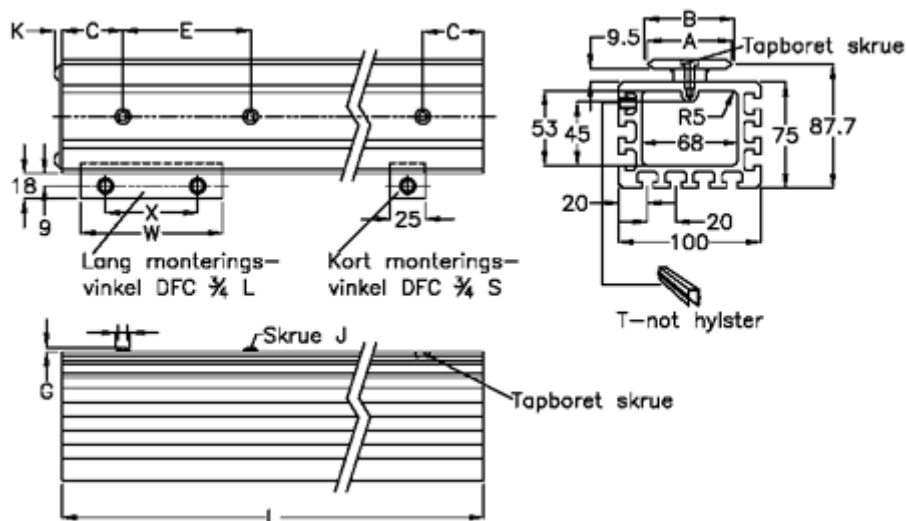

Varenummer: 057133956

Beskrivelse: Hepco GV3 bjælkeskinne SB M 44 L3956 P3

## Mål

A	= 44	K	= 5.5
B	= 45.58	Kort monteringsvinkel	= DFC4L
C	= 43	L	= 3956
E	= 90	Lang monteringsvinkel	= DFC4S
For leje	= AU 44 34	Præcisionstype	= P3
G	= 3.3	vægt kg/1000	= 10.0
H	= 10.5	W	= 100
J	= M6	x	= 65